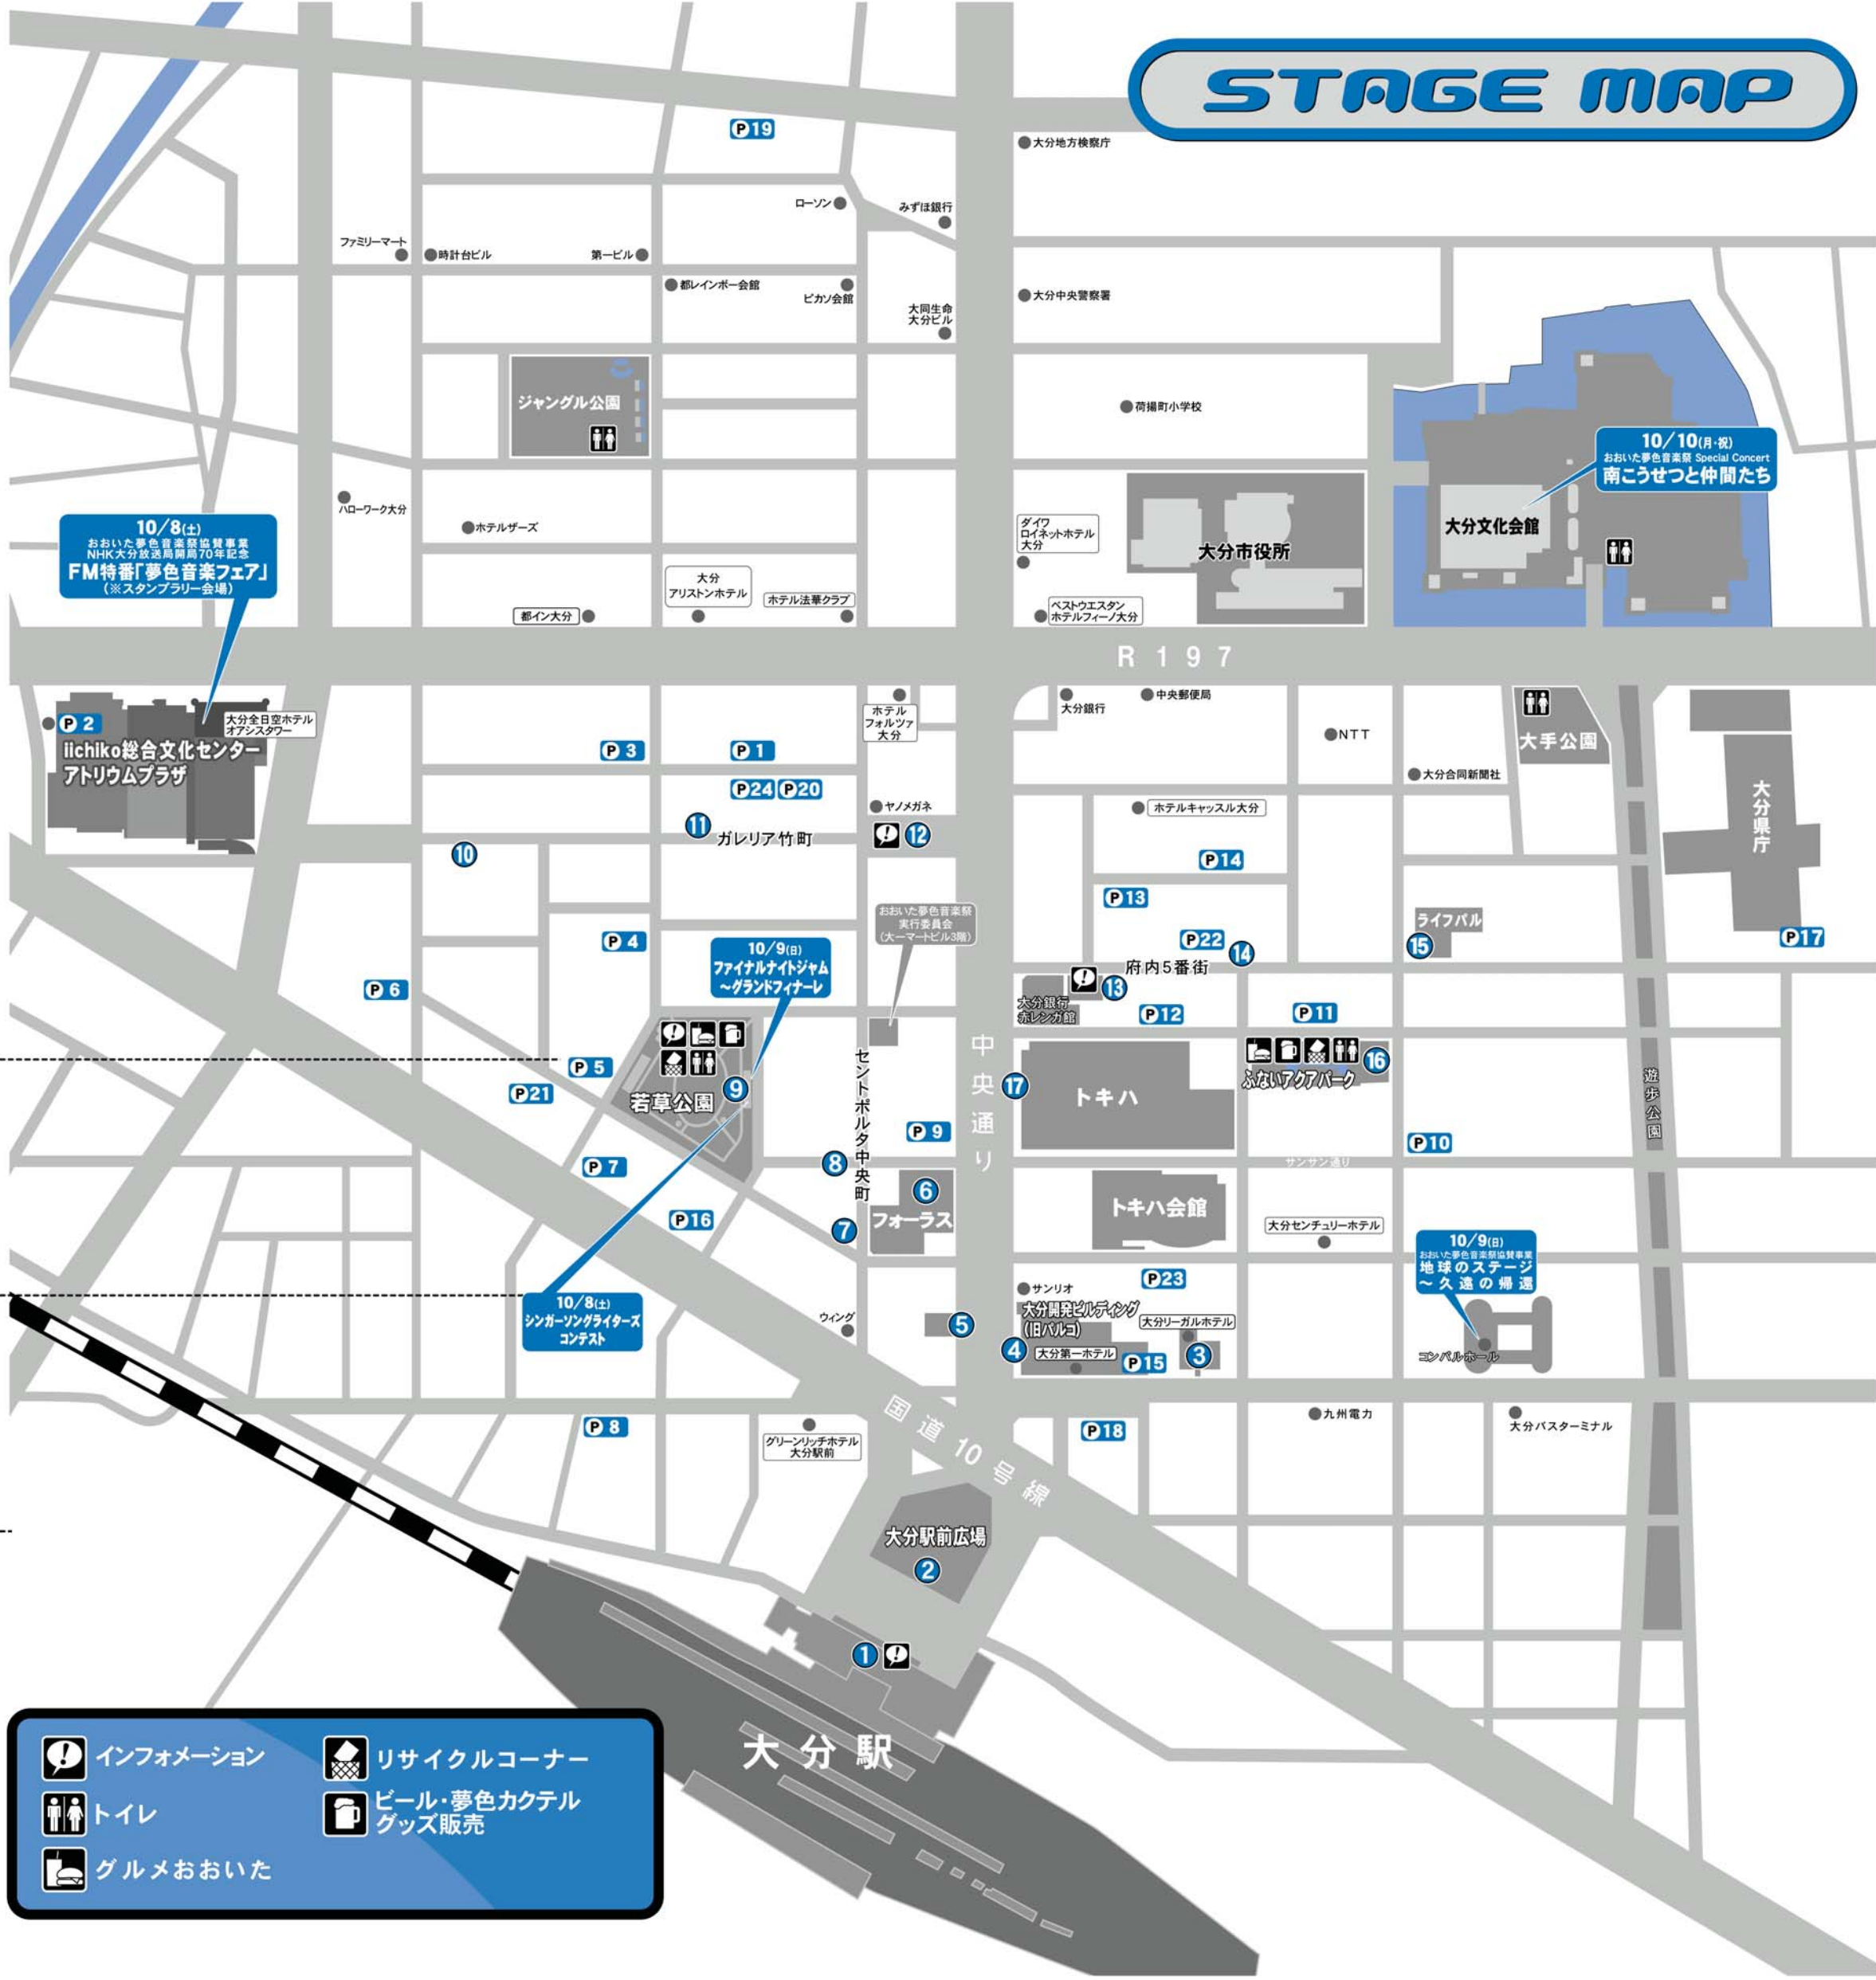

STAGE MAP

インフォメーション
トイレ
グルメおおいた

リサイクルコーナー
ビール・夢色カクテルグッズ販売

| 周辺駐車場 | | | | |
|--------------------|------------------|------------------|-----------------|-----------------|
| P1 竹町パーキング | P6 総合生協中央パーキング | P11 わかたけ駐車場 | P16 糸永オートパーキング | P21 アバパーキングセンター |
| P2 iichiko総合文化センター | P7 大分パークインホテル駐車場 | P12 府内産業有料駐車場 | P17 大手町駐車場 | P22 タイガーパーキング |
| P3 佐伯ガレージ | P8 駅前ガレージ | P13 リパーク府内3丁目 | P18 トラストパーク大分駅前 | P23 豊後府内町パーキング |
| P4 新進舎ガレージ | P9 一銀会館駐車場 | P14 ホテルキャッスル大分特約 | P19 パーキングZOO | P24 互光パーキング |
| P5 日ノ出ガレージ | P10 JOガレージ | P15 大分開発駐車場 | | |

STAGE NUMBER ステージ・ナンバー

- ① JR大分駅ステージ
- ② JR大分駅前広場ステージ
- ③ カルチアパークステージ
- ④ 大分開発ビルディング(旧バルコ)ステージ
- ⑤ カワイ楽器ステージ(9日のみ)
- ⑥ フォーラス スカイステージ
- ⑦ セントポルタ中央町 ヨネザワステージ
- ⑧ セントポルタ中央町 ヤノメガネ横ステージ
- ⑨ 若草公園ステージ
- ⑩ ガレリア竹町 wazawazaステージ
- ⑪ ガレリア竹町 ヴィアレ・テツオステージ
- ⑫ ガレリア竹町 ドームステージ
- ⑬ 府内5番街 赤レンガスクエアステージ
- ⑭ 府内5番街 からくり時計ステージ
- ⑮ 府内5番街 ライフパルスステージ
- ⑯ ふないアクアパークステージ
- ⑰ トキハステージ(9日のみ)

グルメおおいた

若草公園・ふないアクアパーク 11:00~

グルメも充実!
 “限定”夢色大分ふぐバーガー・たこ焼き・生ビール・夢色カクテルetc...

9 若草公園 20:00まで

大分ふぐ名店会
 数量限定
 ●夢色大分ふぐバーガー 500円

ノブヒロ企画
 ●ベーコンステーキ 300円
 ●ワタ菓子(味つき) 200円
 ●唐揚げ(トリ) 300円
 ●豚バラ 100円

クロメカンパニー
 ●たこ焼き(クロメねぎ) 各500円
 ●クロメじゃこ天 300円
 ●焼きイカ・揚げもち 各300円
 ●焼きそば 350円

まさごや食堂
 ●佐賀関のうす焼(3枚入) 400円
 ●うす焼き(ネギ醤油) 500円
 ●ころがし焼きそば 400円
 ●うす焼きちゃんぽん 350円

シーアールコーヒー
 ●大吟醸珈琲府内南蛮王 120円
 ●天然ミネラル水“星生水” 120円
 ●おおいたっ茶 120円
 ●府内南蛮牛めし 350円

有限会社きつき
 ●大分やきそば 300円 (特別価格)
 ●大分からあげ 300円

おおいた夢色レストランテ
 (実行委員会直営ブース)
 ●おおいた夢色スパゲティ 700円 (数量限定)
 ●おおいた夢色カレー 600円 (3色)
 ●スパイスからあげカレー 600円
 ●スパイスからあげ 300円・500円
 ●生ビール 500円
 ●夢色カクテル 500円 (オマケ付)