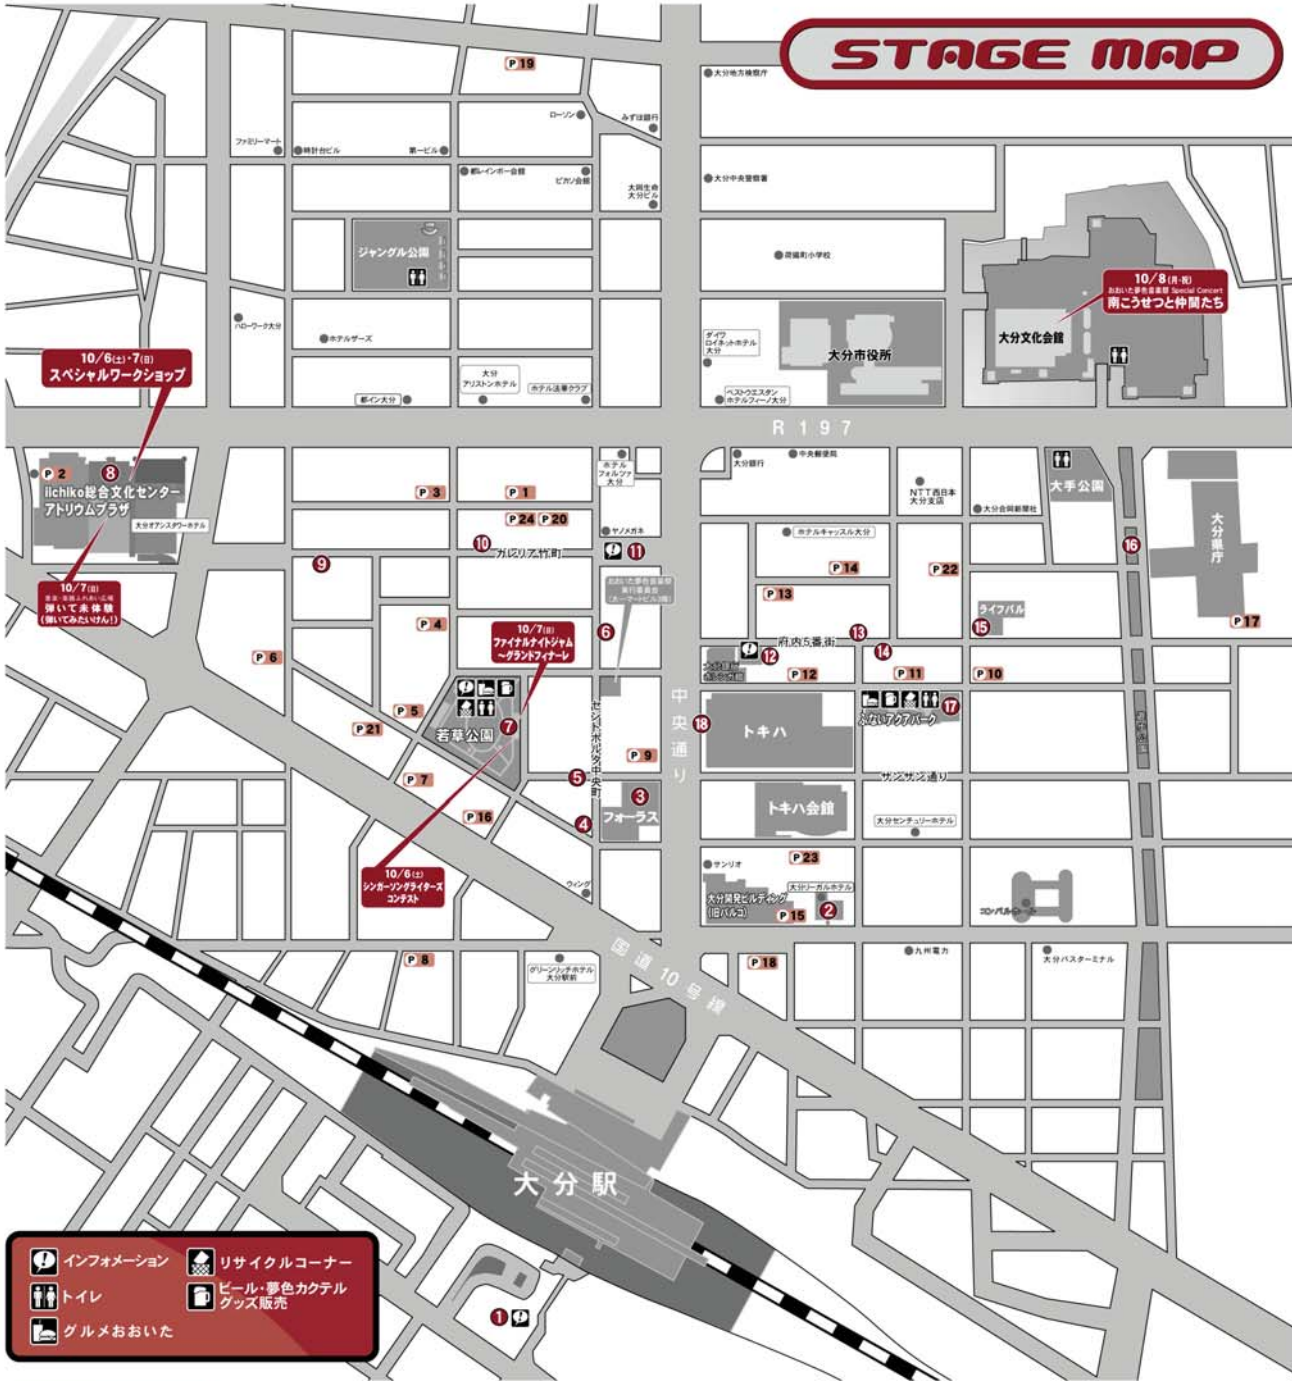

STAGE MAP

周辺駐車場				
P1 竹町パーキング	P6 総合生協中央パーキング	P11 わかたけ駐車場	P16 糸永オートパーキング	P21 アベパーキングセンター
P2 iichiko総合文化センター アトリウムプラザ	P7 大分パークインホテル駐車場	P12 府内産業有料駐車場	P17 大手町駐車場	P22 タイガーパーキング
P3 佐伯ガレージ	P8 駅前ガレージ	P13 リパーク府内3丁目	P18 トラストパーク大分駅前	P23 豊後府内町パーキング
P4 新進舎ガレージ	P9 ゼウス駐車場	P14 ホテルキャッスル大分特約	P19 パーキングZOO	P24 互光パーキング
P5 日ノ出ガレージ	P10 JOガレージ	P15 大分開発駐車場	P20 竹町ソコパーキング	

STAGE NUMBER

ステージ・ナンバー

- | | |
|------------------------------|------------------------|
| ① JR大分駅 上野の森ロステージ | ⑩ ガレリア竹町 ヴィアレ・テツツオステージ |
| ② カルチアパークステージ | ⑪ ガレリア竹町 ドームステージ |
| ③ フォーラス スカイステージ | ⑫ 府内5番街 赤レンガスクエアステージ |
| ④ セントポルタ中央町 ヨネザワステージ | ⑬ 府内5番街 からくり時計ステージ |
| ⑤ セントポルタ中央町 ヤノメガネ横ステージ | ⑭ 府内5番街 十三夜ステージ(7日のみ) |
| ⑥ セントポルタ中央町 カムキッチンステージ(7日のみ) | ⑮ 府内5番街 ライバルステージ |
| ⑦ 若草公園ステージ | ⑯ 遊歩公園ステージ(7日のみ) |
| ⑧ iichikoアトリウムプラザステージ(7日のみ) | ⑰ ふないアクアパークステージ |
| ⑨ ガレリア竹町 wazawazaステージ | ⑱ トキハステージ |

※会場は予告なく変更する場合がございます。

グルメおおいた

グルメも充実!
"限定"夢色大分ふくバーガー 炭火モモ焼
生ビール・夢色カクテルetc...

若草公園・ふないアクアパーク 11:00~

7 若草公園 20:00まで

大分ふく名店会
数量限定
●夢色大分ふくバーガー 500円

リベラルカフェ

- 大分市田ノ浦のいちじくinラッシー 400円
- 安心院の巨峰inラッシー 400円
- パイナップル100%ラッシー 350円
- ベリーミックス100%ラッシー 350円
- マンゴータラッシー 350円
- チョコレートマールラッシー 350円
- シンプルラッシー 300円

MOBILECAFE GENITA

- 焼きたてパン各種 150円~
- ドリップコーヒー 300円
- キヘイおじさんの魔法の杖 520円
- ホットココア 400円
- 自家製アップルパイ 520円

若草公園にて生ビール&夢色カクテルを販売しています。(実行委員会運営)
※車でご来場されて飲酒をされたお客様は、必ずタクシー・バス等の公共交通機関をご利用ください
飲酒運転は同乗者も含め法律違反となります。絶対にお止めください。