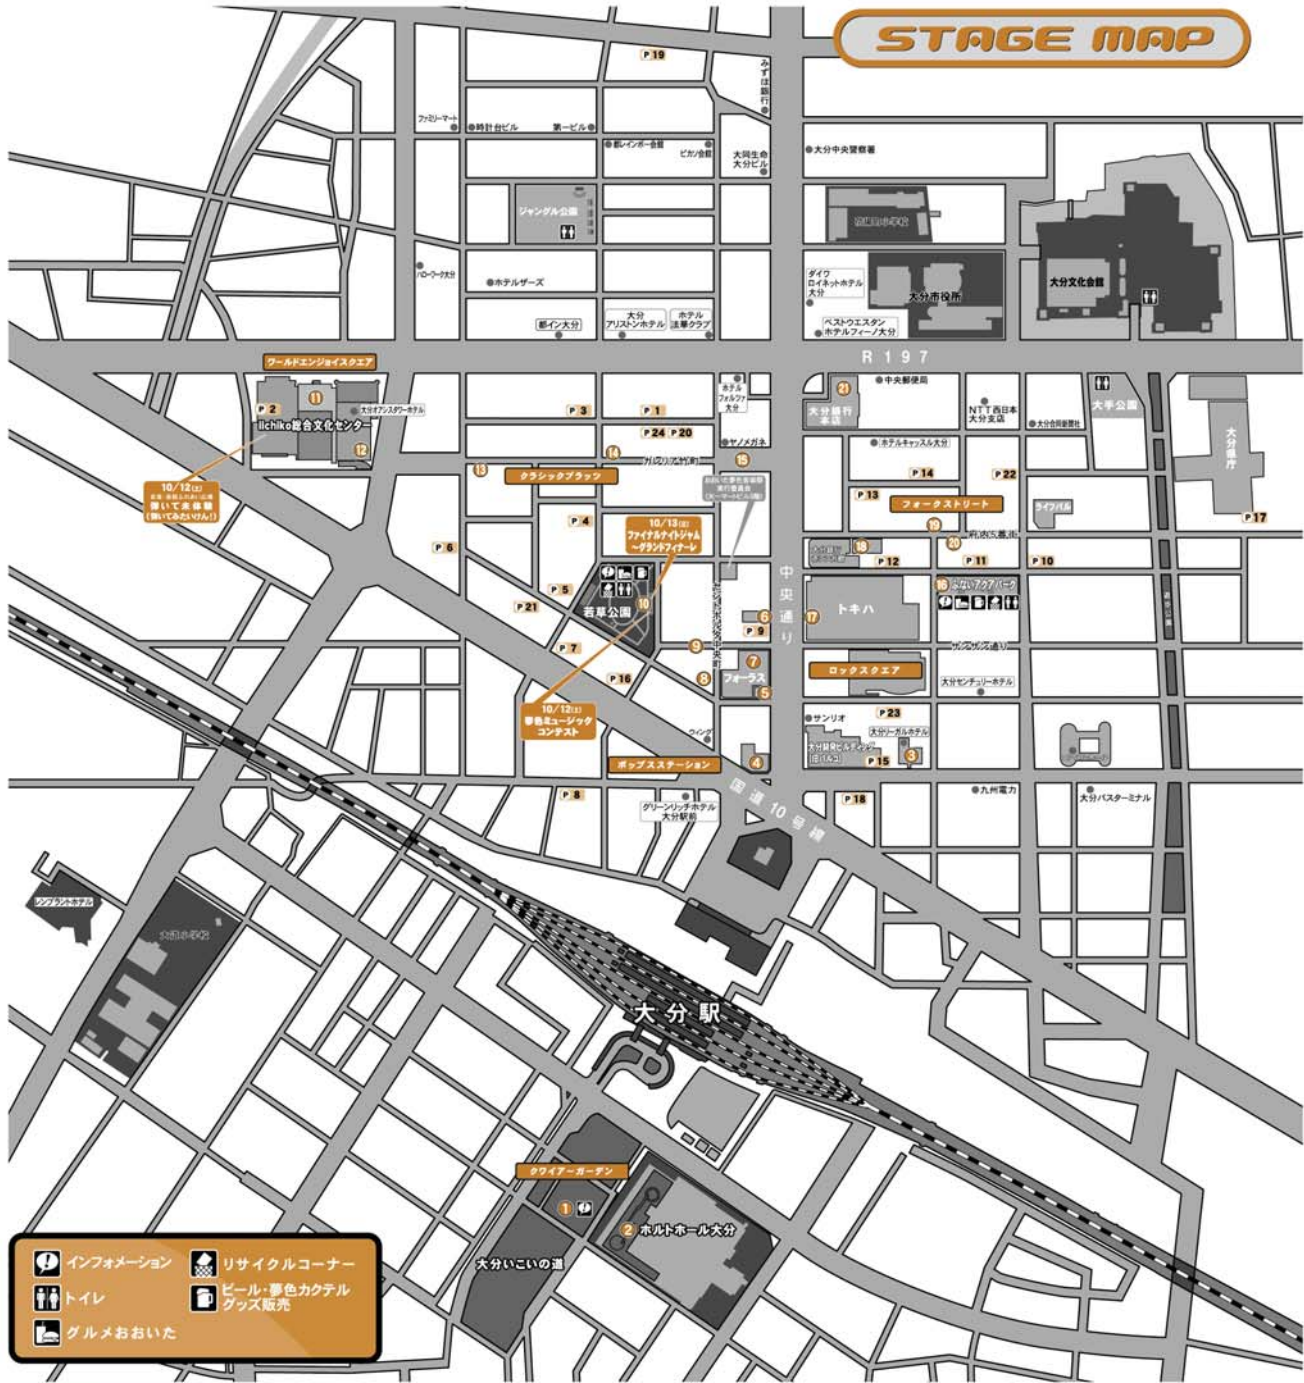

STAGE MAP

- インフォメーション
- リサイクルコーナー
- トイレ
- ビール・夢色カクテル
- グッズ販売
- グルメおおい

| 周辺駐車場 | | | | |
|----------------------|-------------------|-------------------|------------------|------------------|
| P.1 竹町パーキング | P.6 総合生協中央パーキング | P.11 わかたけ駐車場 | P.16 永永オートパーキング | P.21 アベパーキングセンター |
| P.2 liichiko総合文化センター | P.7 大分パークインホテル駐車場 | P.12 府内産業有料駐車場 | P.17 大手町駐車場 | P.22 タイガーパーキング |
| P.3 佐伯ガレージ | P.8 駅前ガレージ | P.13 リパーク府内3丁目 | P.18 トラストパーク大分駅前 | P.23 豊後府内町パーキング |
| P.4 新進舎ガレージ | P.9 ゼウス駐車場 | P.14 ホテルキャッスル大分特約 | P.19 パーキングZOO | P.24 互光パーキング |
| P.5 日ノ出ガレージ | P.10 JOガレージ | P.15 大分開発駐車場 | P.20 竹町ソコパーキング | |

STAGE NUMBER

ステージ・ナンバー

- 大分いこいの道～『OBSラジオ祭り』コラボステージ
- ホルトホール大分 スカイ
- カルチアパーク
- 中央通り 朝日生命ビル前
- 中央通り 内田薬局前
- 中央通り 天使の梯子前
- フォーラス スカイ
- セントポルタ中央町 ヨネザワ
- セントポルタ中央町 ヤノメガネ横 (2日目のみ)
- 若草公園
- liichikoアトリウムプラザ～JICA九州コラボステージ
- オアシス 2階エントランス
- ガレリア竹町 wazawaza
- ガレリア竹町 ヴィアレ・テツオ
- ガレリア竹町 ドーム～ハニカムステージコラボステージ(1日目のみ)
- ふないアクアパーク
- トキハ
- 府内5番街 赤レンガスクエア
- 府内5番街 からくり時計
- 府内5番街 十三夜
- 大分銀行本店 ポケットパーク (2日目のみ)

湯布院長寿加

- 肉巻きおにぎり 350円
- 塩麹から揚げ 500円

えんらく

- フルフルポテト 300円
- たこ焼 500円
- ジャンボフランク 350円
- 中津からあげ(250g) 500円
- かき氷 300円
- 焼きそば 400円
- 回転焼 100円
- やきとり 200円～500円

大分ふく名店会

●夢色大分ふくバーガー 500円
※大塚胡麻もご用意しています。お好みでどうぞ。

いろいろ屋台

若草公園にて生ビール&夢色カクテルを販売しています。(実行委員会運営)
※車でご来場されて飲酒をされたお客様は、必ずタクシー・バス等の公共交通機関をご利用ください。飲酒運転は同乗者も含め法律違反となります。絶対にお止めください。