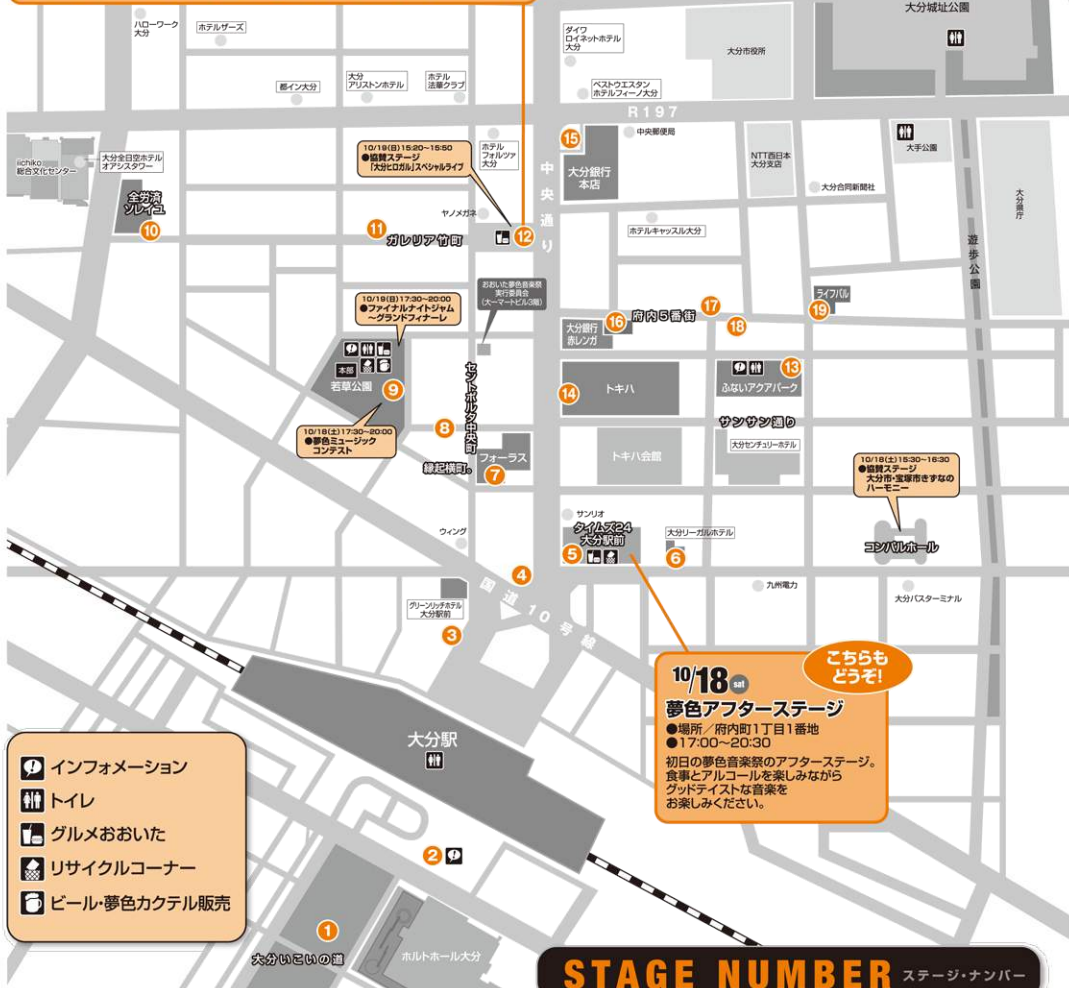

STAGE MAP

ステージ・マップ

10/18 sat 19 NANBAN DINING

こちらも
どうぞ!

●場所 / ガレリア竹町ドーム ●16:00~無くなり次第終了
ポルトガルワインと大分の素材を生かした料理の提供。

ステージイベント

10/18 sat

水本ソウ ●17:15~17:45
竹取の翁「PAN」 ●17:55~18:25

10/19 sun

エマニュエル・オハラ ●17:20~17:50
Gospel Choir Joy ●18:00~18:30

10/18 sat
夢色アフターステージ
●場所 / 府内1丁目1番地
●17:00~20:30
初日の夢色音楽祭のアフターステージ。
食事とアルコールを楽しみながら
グッドフェイストな音楽を
お楽しみください。

- 📍 インフォメーション
- 🚻 トイレ
- 🍴 グルメおおい
- ♻️ リサイクルコーナー
- 🍺 ビール・夢色カクテル販売

STAGE NUMBER

ステージ・ナンバー

- | | | | |
|-------------------|--------------------|---------------------|-------------------|
| 1 大分いこいの道 (19日のみ) | 6 カルチアパーク | 11 ガレリア竹町 ヴィアレ・テツツォ | 16 府内5番街 赤レンガスクエア |
| 2 JR大分駅上野の森口 | 7 フォーラススカイ (19日のみ) | 12 ガレリア竹町 ドーム | 17 府内5番街 からくり時計 |
| 3 大分駅前商店街 | 8 セントボルタ中央町 ヤノメガネ横 | 13 ふないアクアパーク | 18 府内5番街 十三夜 |
| 4 中央通り 朝日生命ビル前 | 9 若草公園 | 14 トキハ | 19 府内5番街 ライフバル |
| 5 タイムズ24大分駅前 | 10 ソレイユ前 (18日のみ) | 15 大分銀行本店ポケットパーク | |